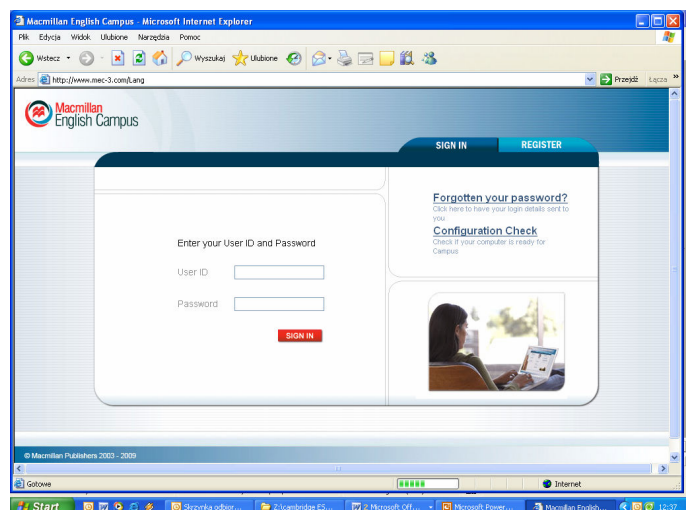

### III. Przekazanie loginu przez LANG

1. login do e-Lang można otrzymać drogą mailową lub odebrać osobiście w siedzibie LANG LTC po dokonaniu opłaty
2. login jest udostępniany przez LANG LTC w ciągu trzech dni roboczych od dnia przesłania potwierdzenia przelewu
3. potwierdzenie wpłaty za e-Lang należy przesłać do LANG LTC mailem na adres: egzaminy@lang.com.pl, lub faxem (022 825 16 48)

### IV. Logowanie do systemu

1. żeby zalogować się do systemu należy wpisać do przeglądarki adres:

<http://www.mec-3.com/Lang>

2. następnie wpisać otrzymany login i hasło